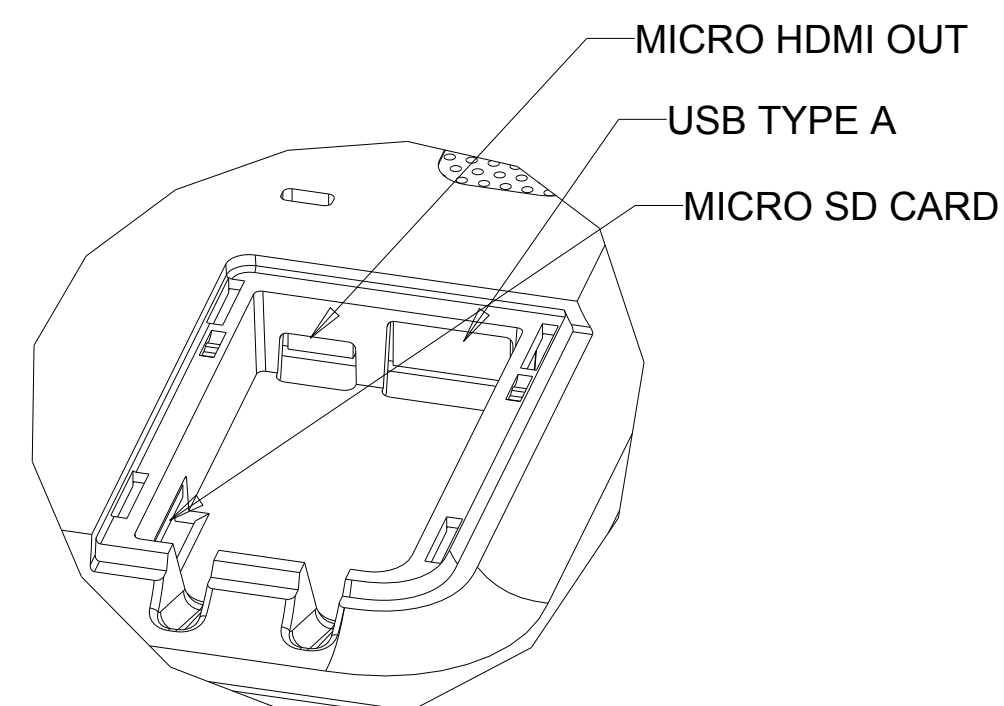

DIMENSIONAL DRAWING: 10IN AAIO

DIMENSIONS ARE IN MILLIMETERS

OPTIONAL MSR KIT P/N: E001002

OPTIONAL LOW PROFILE WALLMOUNT KIT P/N: E160491