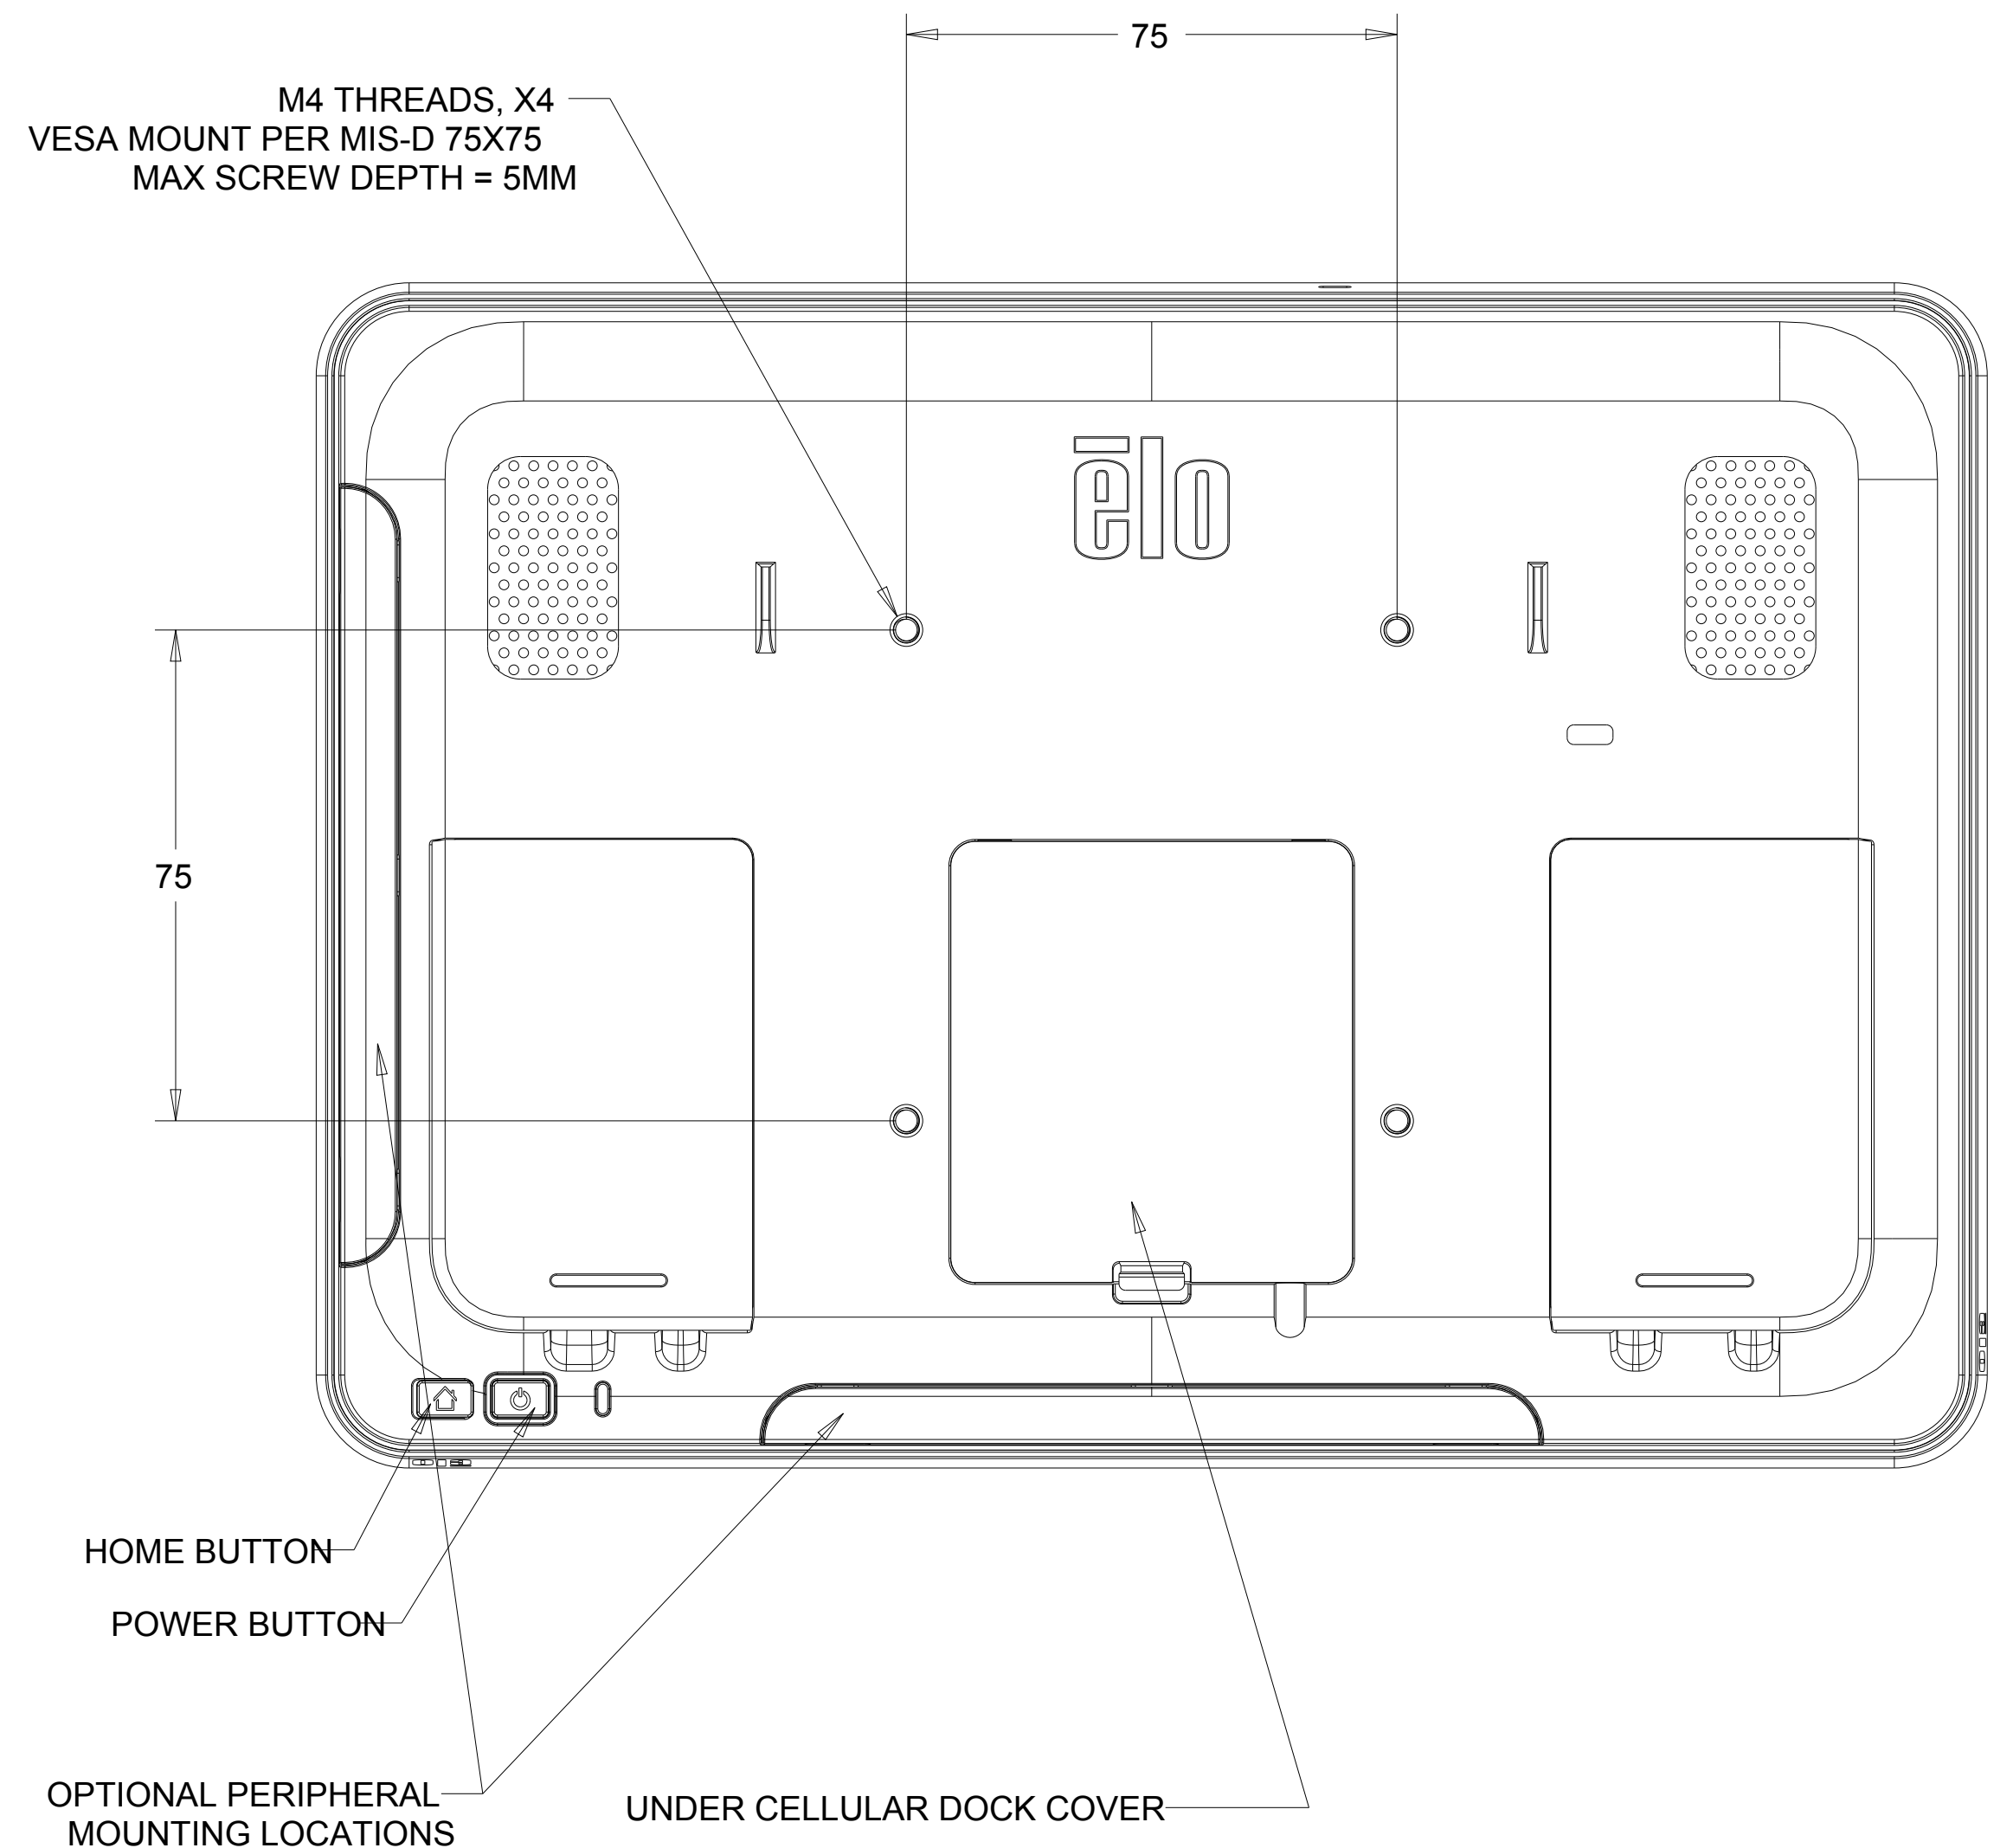

DIMENSIONAL DRAWING: 10IN AAIO

DIMENSIONS ARE IN MILLIMETERS

OPTIONAL MSR KIT P/N: E001002

OPTIONAL LOW PROFILE WALLMOUNT KIT P/N: E160491