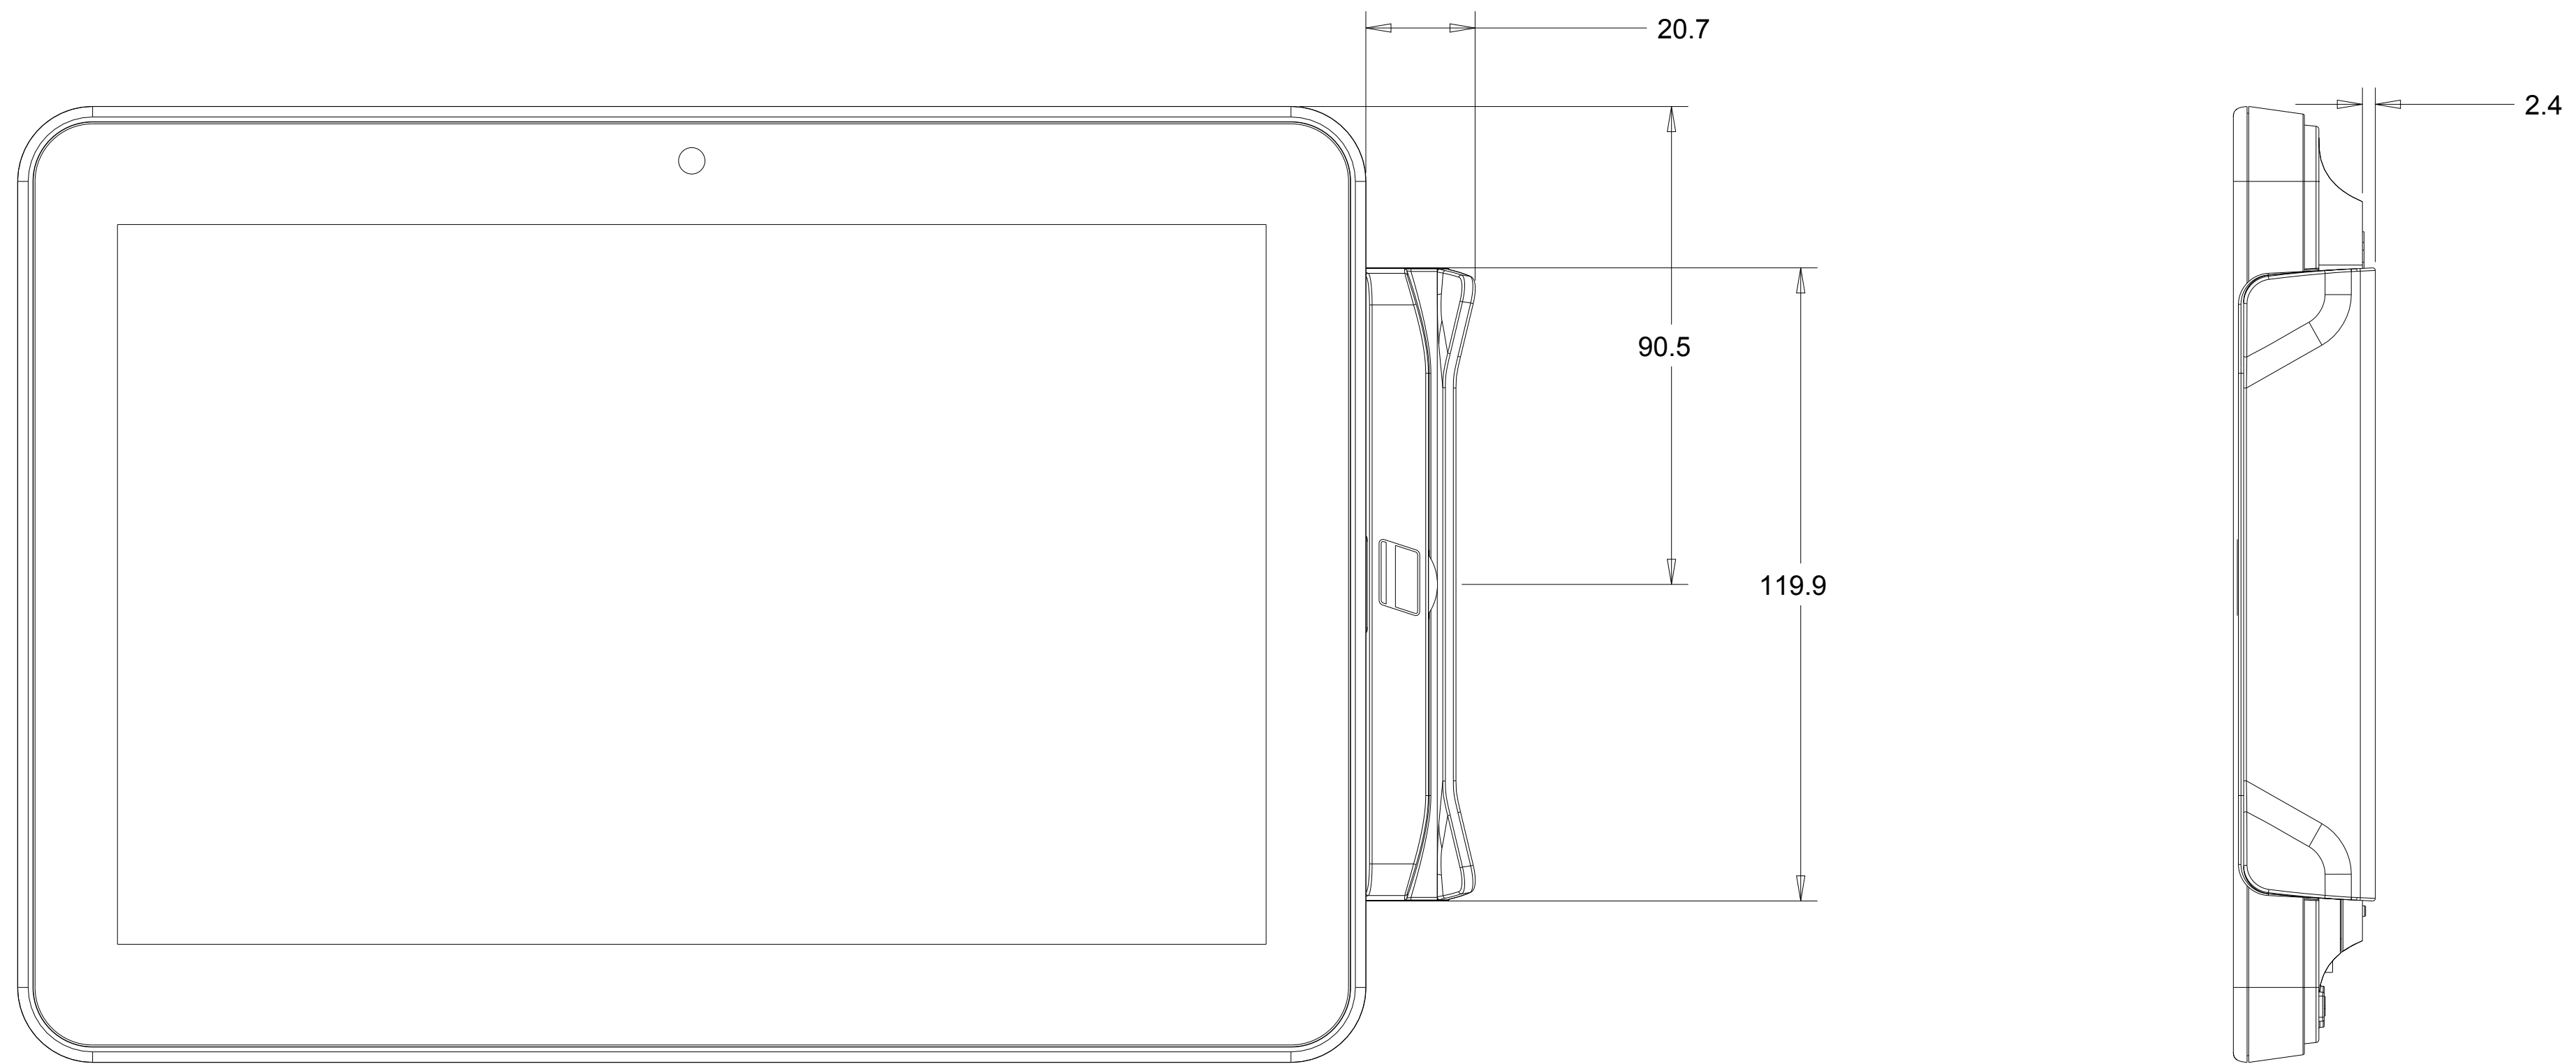

DIMENSIONAL DRAWING: 10IN AAIO

DIMENSIONS ARE IN MILLIMETERS

OPTIONAL MSR KIT P/N: E001002

OPTIONAL LOW PROFILE WALLMOUNT KIT P/N: E160491