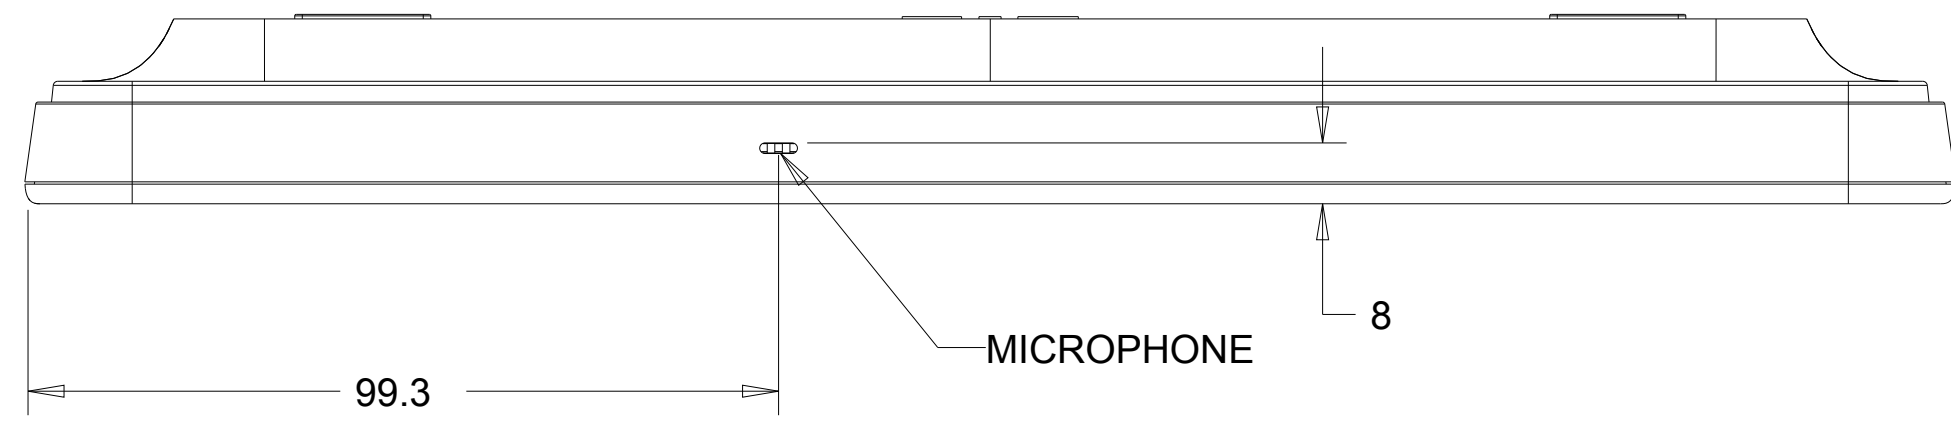

DIMENSIONAL DRAWING: 10IN AAIO

DIMENSIONS ARE IN MILLIMETERS

OPTIONAL MSR KIT P/N: E001002

OPTIONAL LOW PROFILE WALLMOUNT KIT P/N: E160491