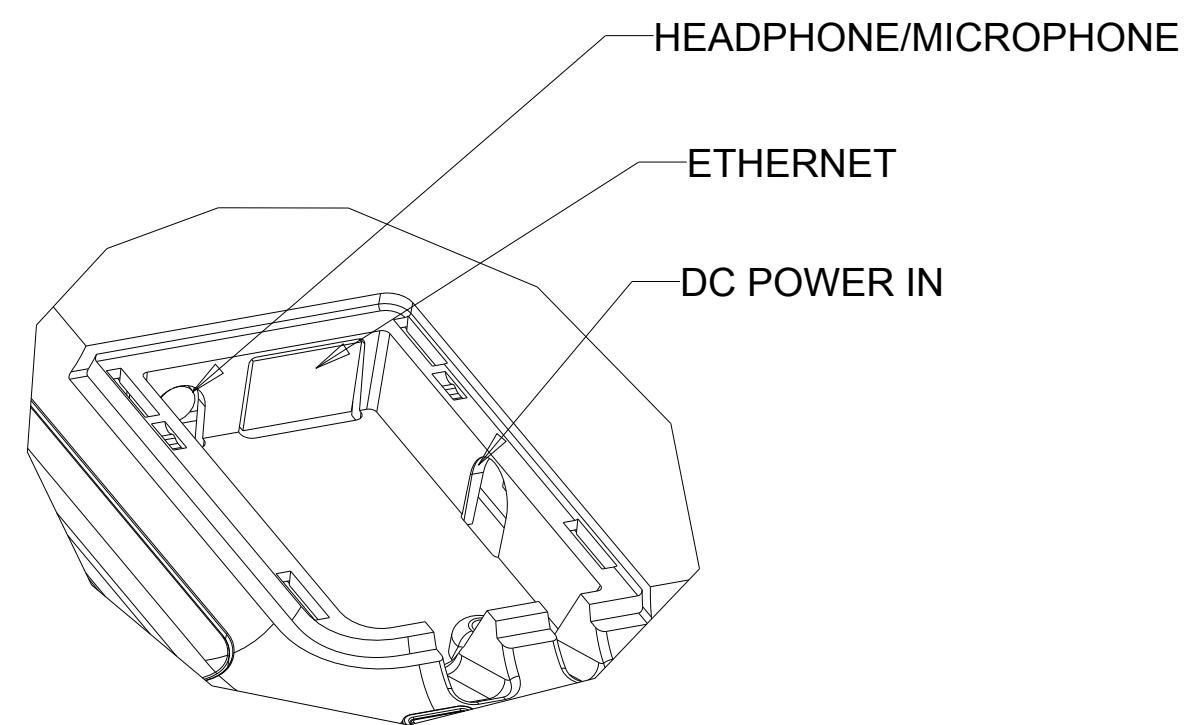

DIMENSIONAL DRAWING: 10IN AAIO

DIMENSIONS ARE IN MILLIMETERS

OPTIONAL MSR KIT P/N: E001002

OPTIONAL LOW PROFILE WALLMOUNT KIT P/N: E160491