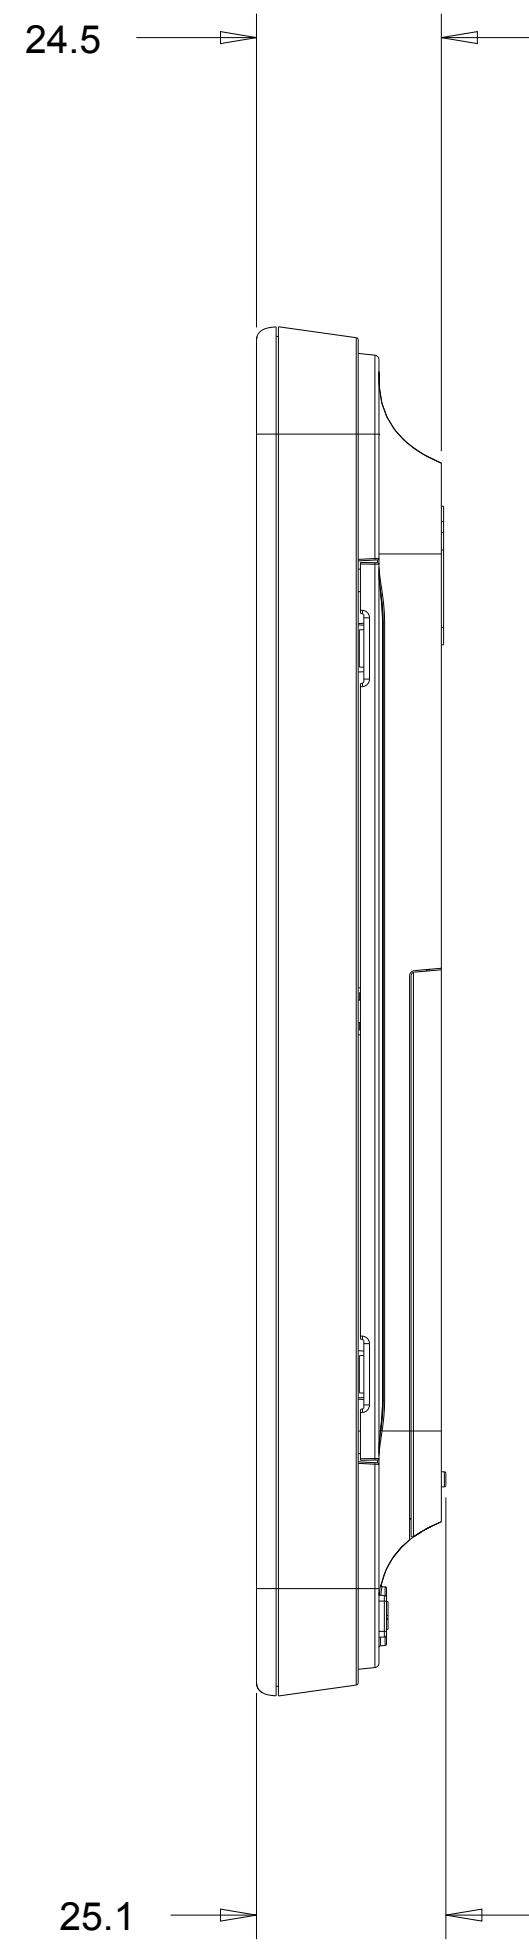

DIMENSIONAL DRAWING: 10IN AAIO

DIMENSIONS ARE IN MILLIMETERS

OPTIONAL MSR KIT P/N: E001002

OPTIONAL LOW PROFILE WALLMOUNT KIT P/N: E160491