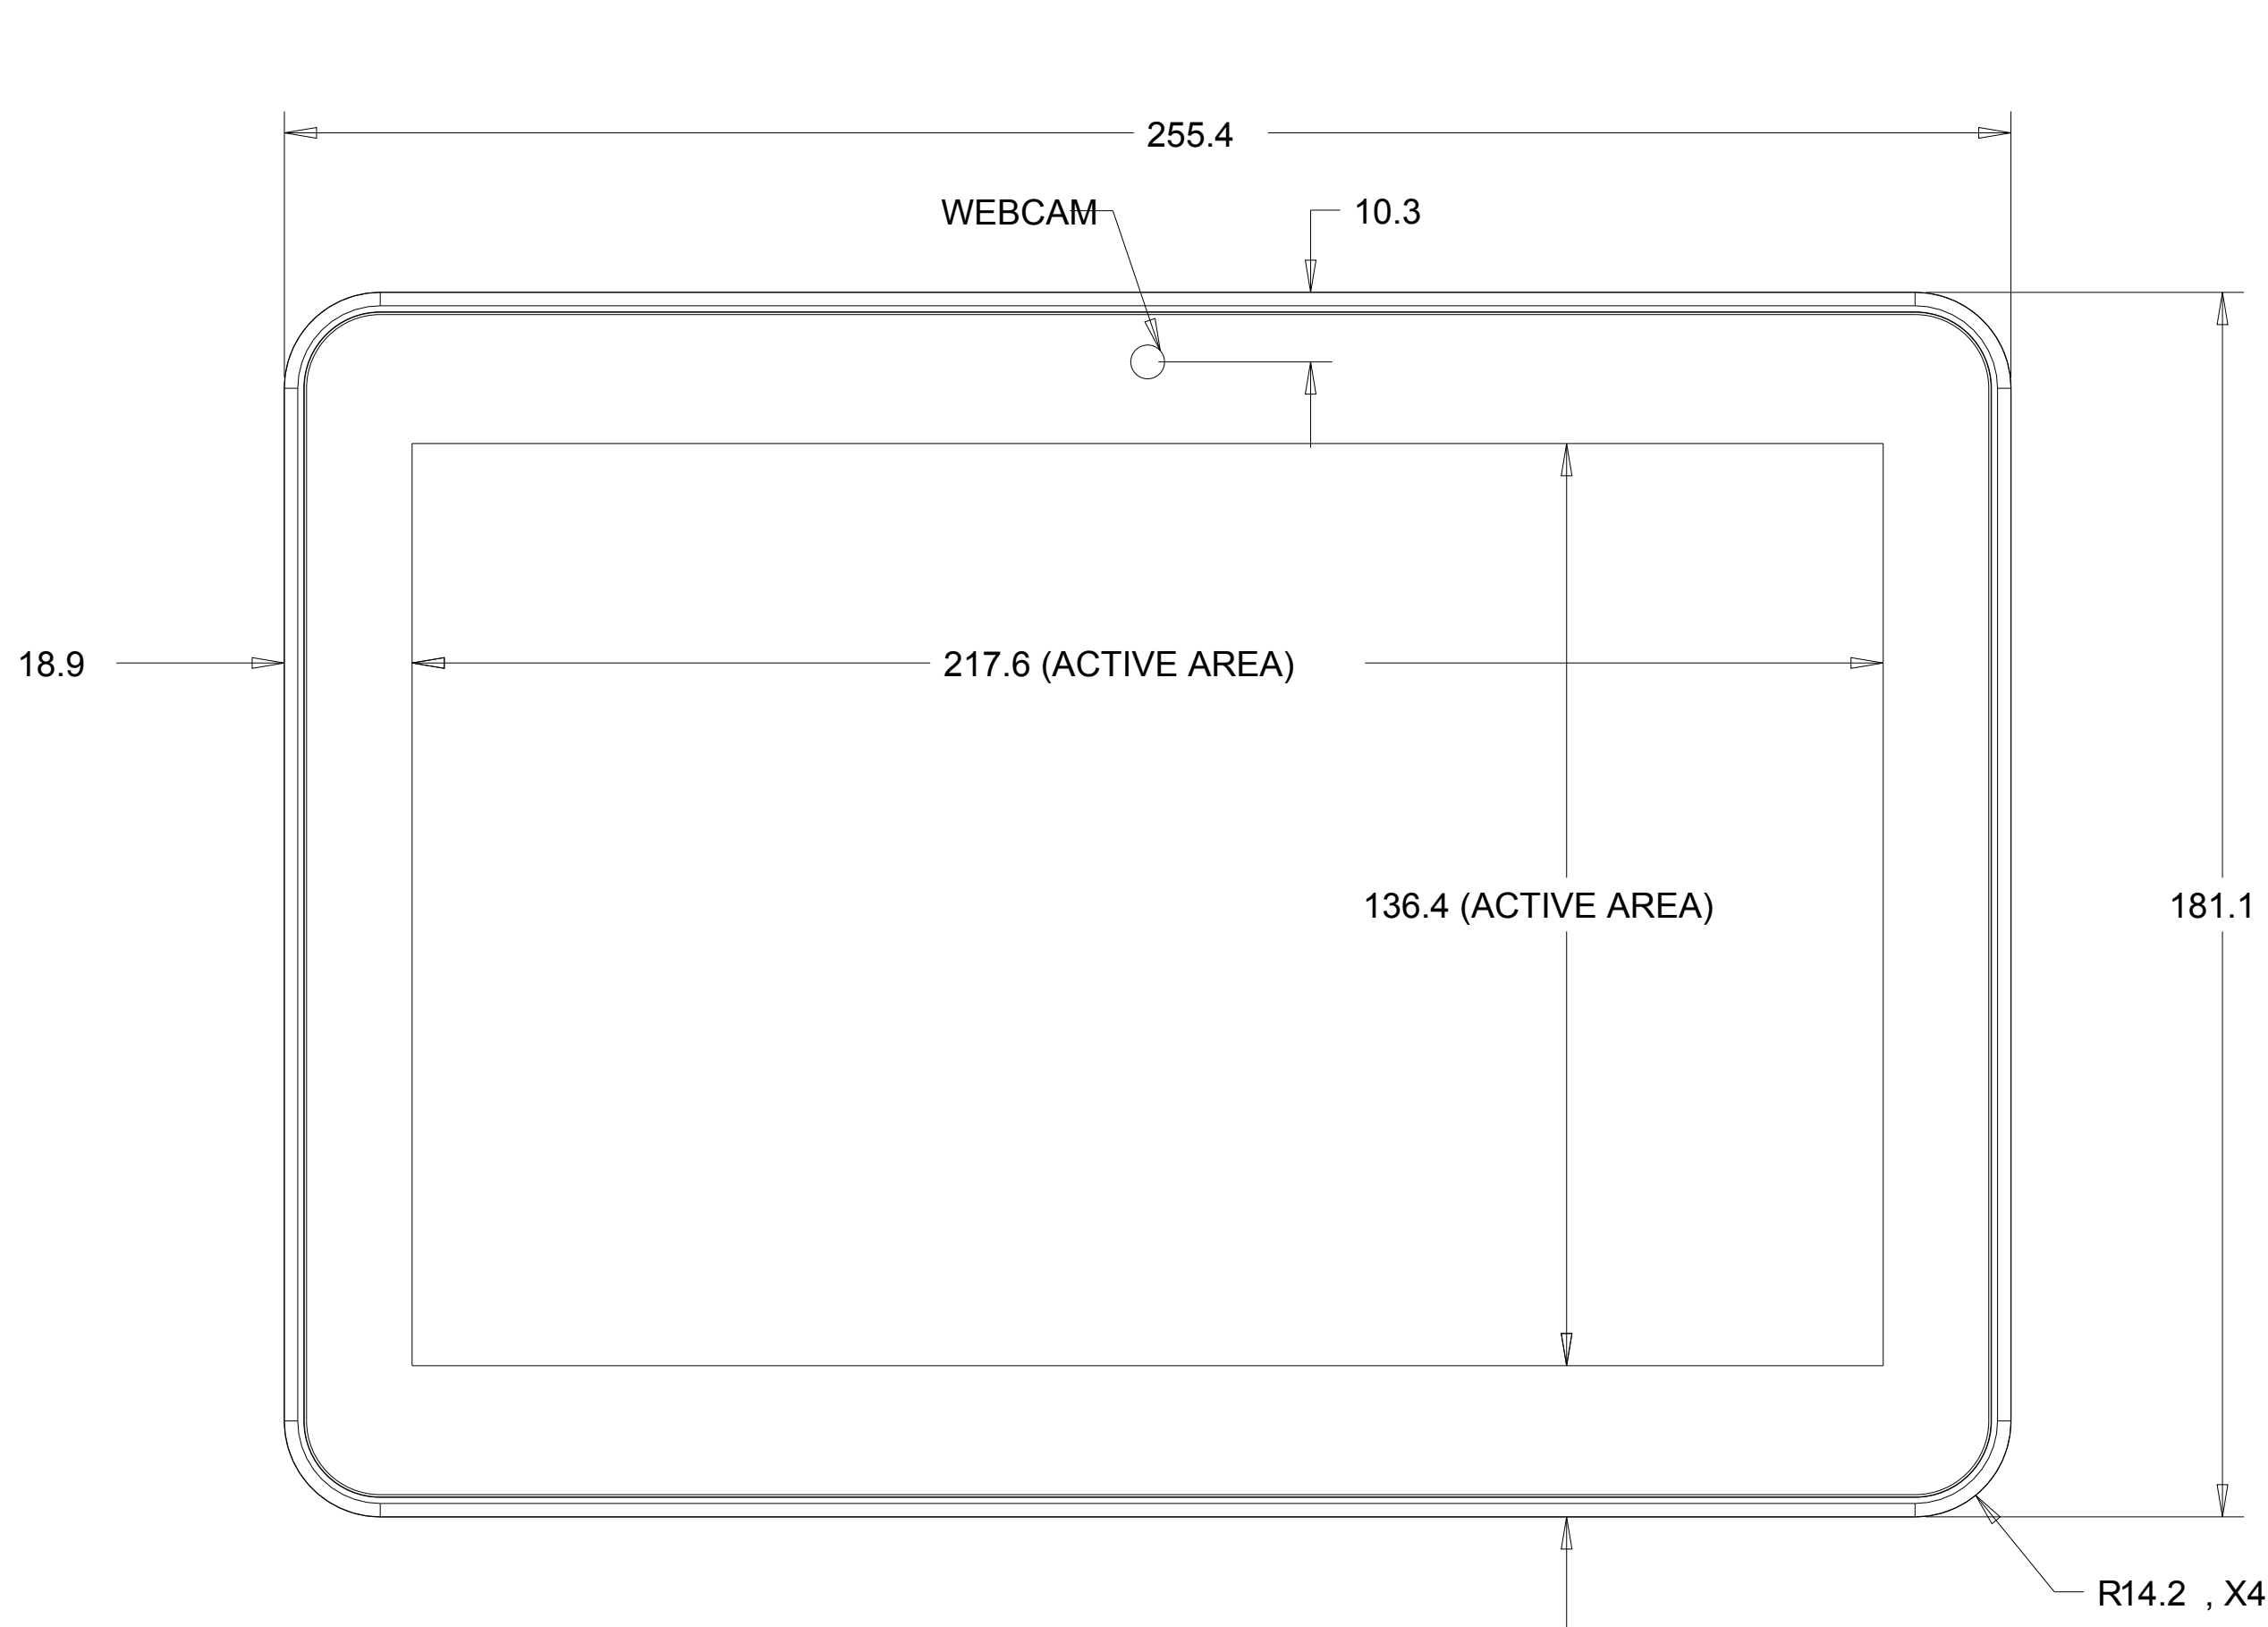

DIMENSIONAL DRAWING: 10IN AAIO

DIMENSIONS ARE IN MILLIMETERS

OPTIONAL MSR KIT P/N: E001002

OPTIONAL LOW PROFILE WALLMOUNT KIT P/N: E160491