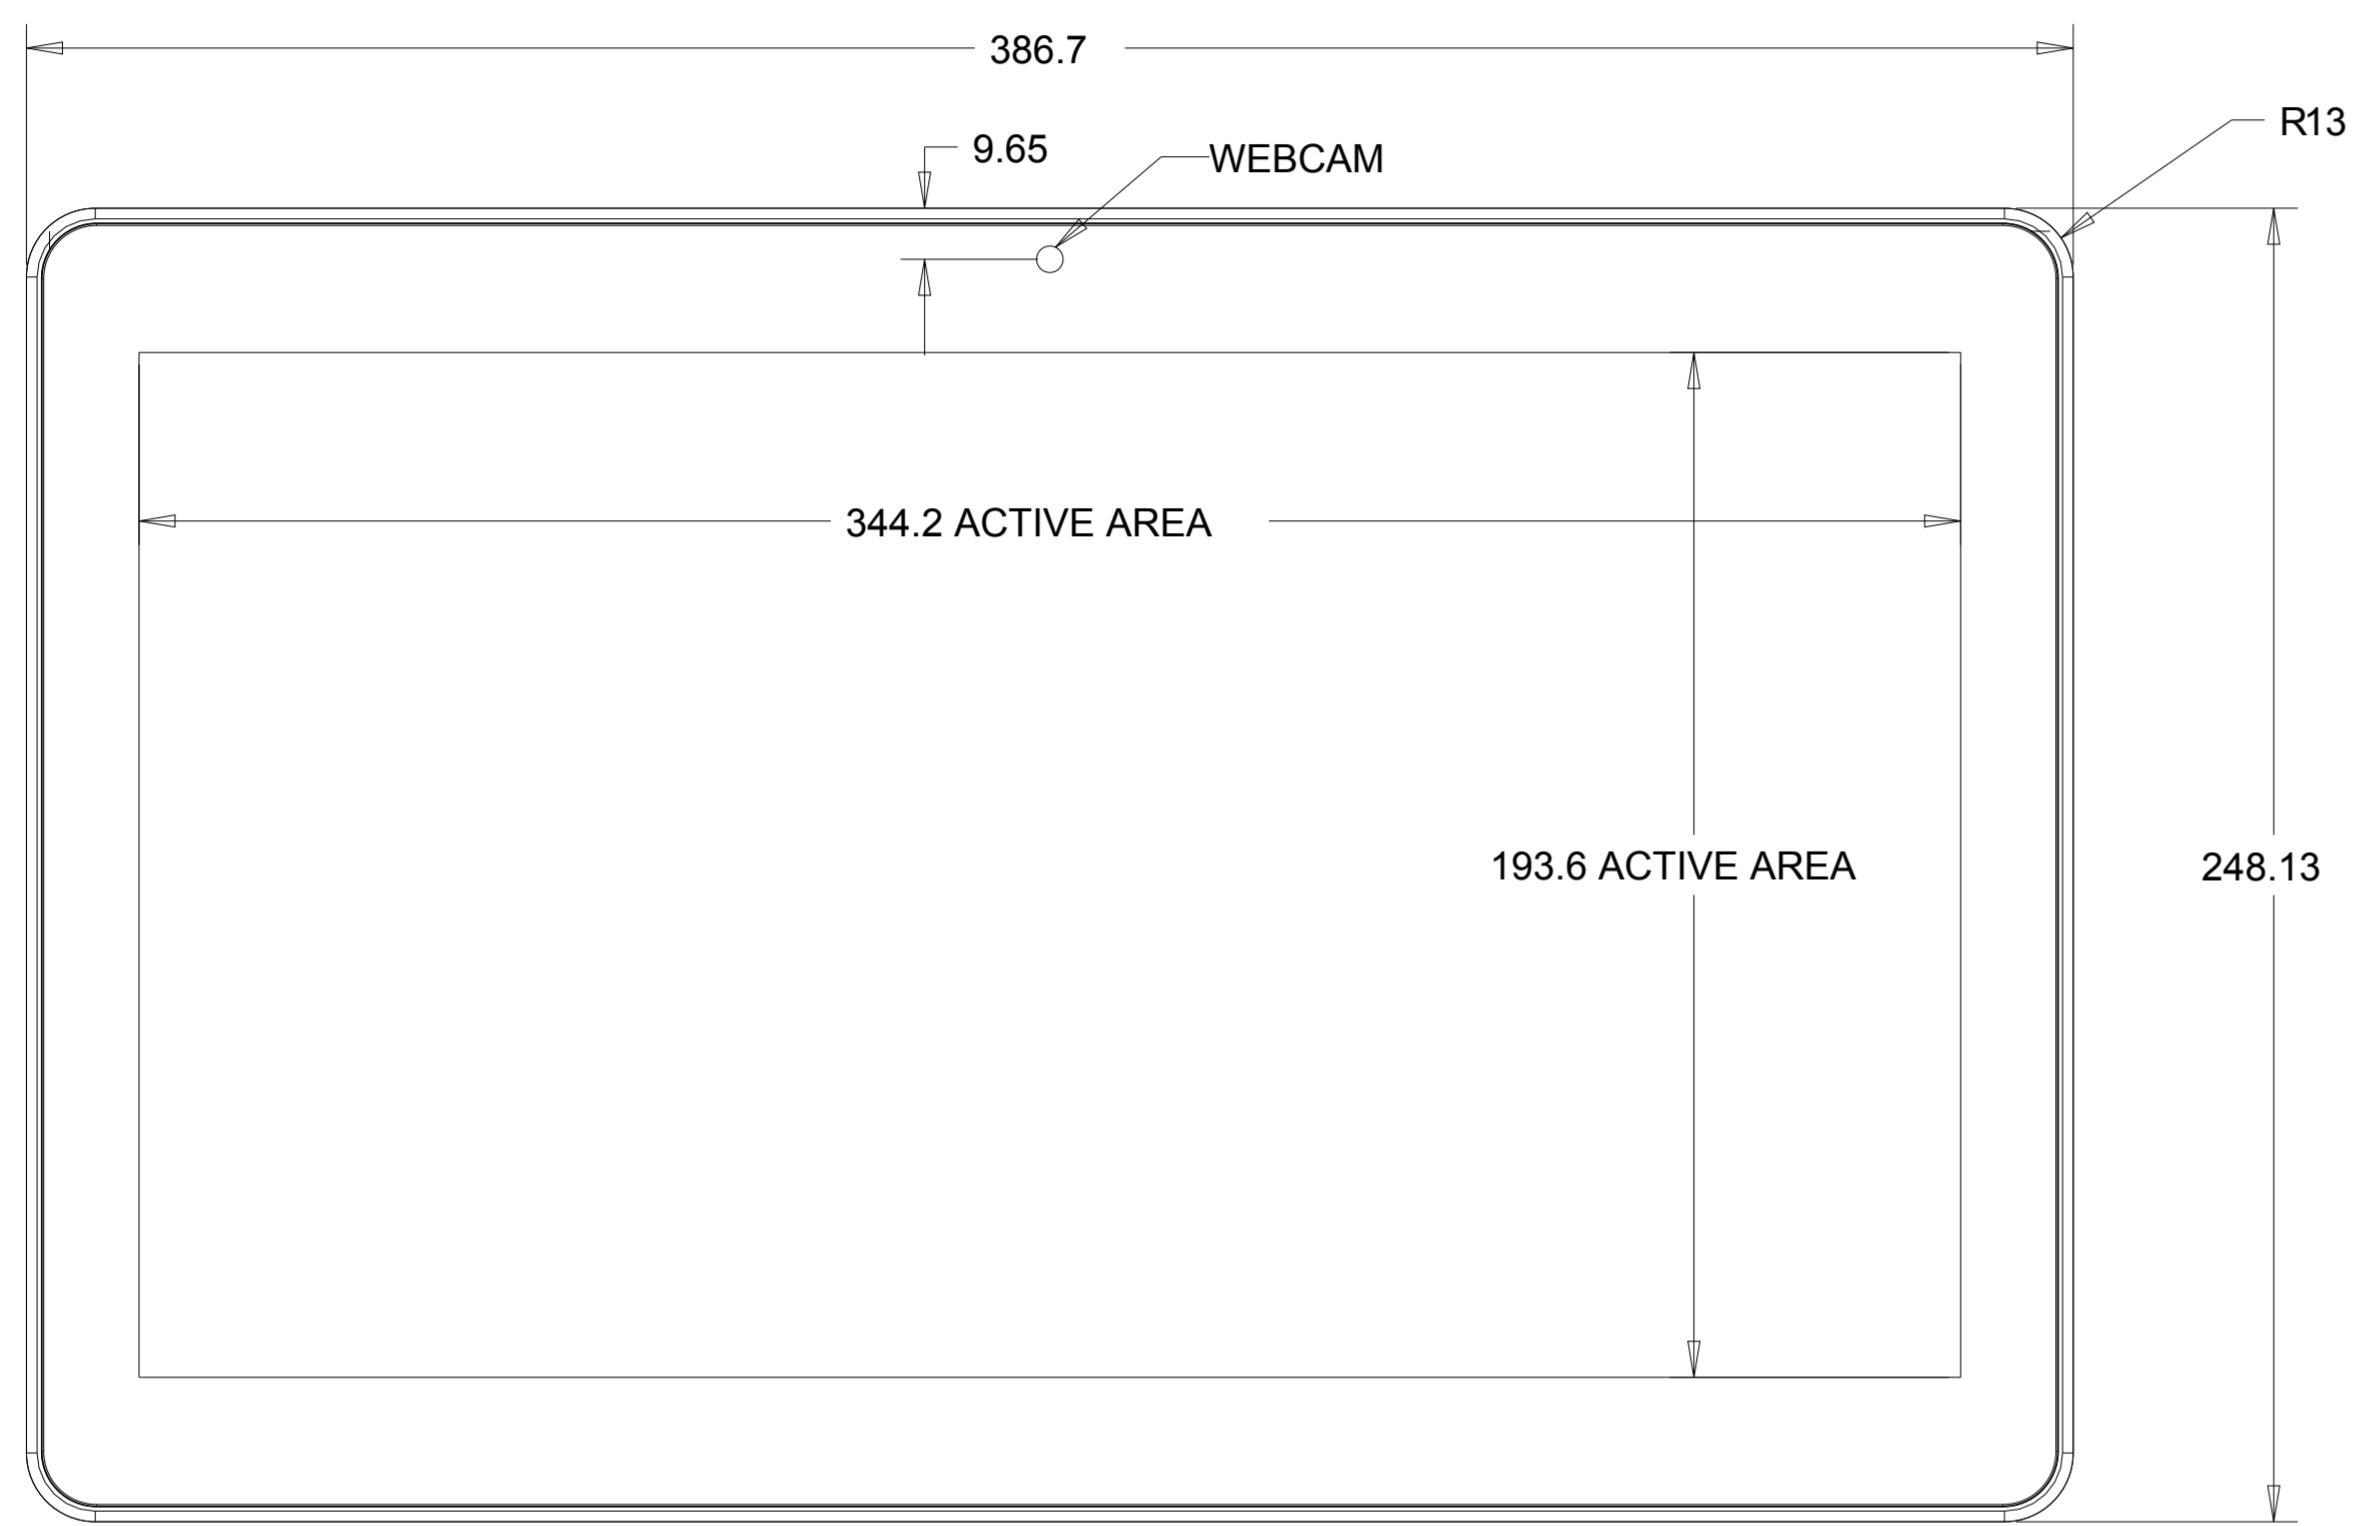

DIMENSIONAL DRAWING: 15IN AAIO

SCALE 1.000

SCALE 1.000

SCALE 1.000

DIMENSIONS ARE IN MILLIMETERS

MS601630  
DATE: 12/19/2014  
REV: A

# OPTIONAL MSR KIT P/N:E001002

# OPTIONAL LOW PROFILE WALLMOUNT KIT P/N: E160680